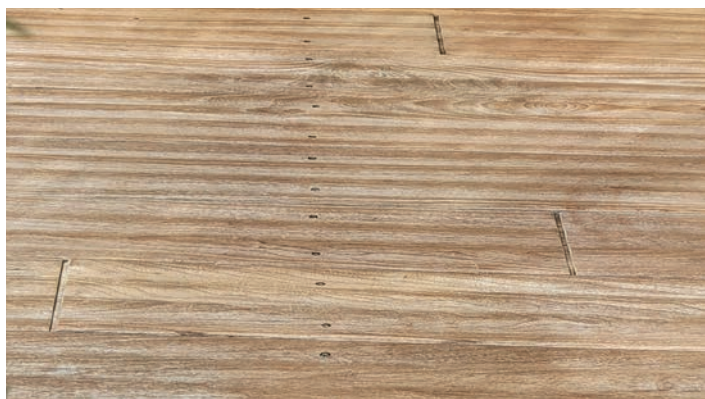

Uvedte svoju perfektnú terasu a záhradný nábytok na scénu ! Prirodzene udržateľné.

LOBA vnáša čerstvý vietor na terasy: Nová rada DECK, priateľská ku životnému prostrediu, otvára vzrušujúce možnosti úprav pre Vaše obľúbené miesto vonku. Či je to cool-šedá, prírodné nuancy, alebo ušľachtilá tmavohnedá – mnohotvárna paleta farieb rady DECK roztlačí srdcia fanúšikov terás ! Okrem toho je tento outdoorový sortiment presvedčivý aj svojou extrémne jednoduchou aplikáciou bez použitia strojov. Svojimi vynikajúcimi spracovateľskými vlastnosťami je vhodná rada DECK rovnako pre profesionálov aj pre konečných užívateľov.

Postarajte sa o dlhodobú ochranu a nápadnú krásu na celú sezónu s týmto bezstarostným balíkom od LOBA: hĺbkovo pripraviť, bezpečne upraviť, jednoducho udržiavať !

Lakovací systém na vodnej báze: DeckPrepare & DeckFinish Color

Dosiahnite ďalší level: Trvácna ochrana pred UV-žiarením a počasím pre Vašu terasu je tu! Povlaková alternatíva ku tradičným terasovým olejom – pre nadčasovo elegantný vzhľad.

Olejový systém na rastlinnej báze: DeckPrepare & DeckOil transparent | Color

Svieži farebný look a spoľahlivá ochrana pred slnkom a dažďom. Efektívna impregnácia pre terasy a drevený nábytok dáva drevu prirodzený charakter.

Dobre chránení s LOBA naštartovať terasovú sezónu – a vychutnať si výhľad !

Zvetralá terasa z termo-jaseňa po odšedení s DeckDegrayer.